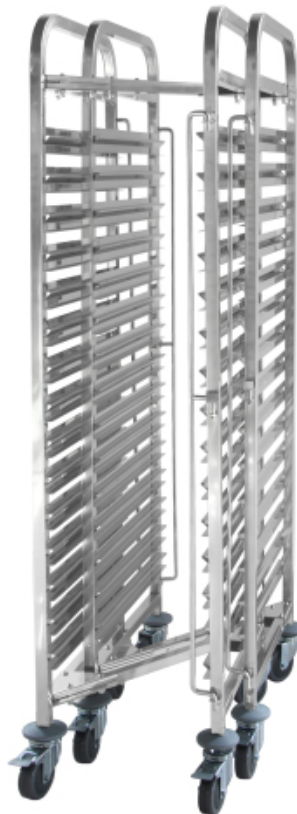

Chariot porte-plateaux, pliable - 15 x GN 1/1

810606

Les chariots peuvent être poussés l'un dans l'autre afin de gagner de la place de rangement. GN 1/1 avec 15 étages - espacement 80 mm. Verrouillage des plateaux sur les deux côtés. Avec 4 roulettes pivotantes, 2 avec frein. Livré démonté. Capacité de charge maximale du chariot avec une répartition uniforme du poids - 150 kg.

Caractéristiques

| | |
|-------------------|-------------------|
| Matières | : Inox |
| Empilable | : Non |
| Pliant | : Non |
| Nécessite montage | : Oui |
| Emballé par | : 1 |
| Type d'emballage | : Boîte |
| Largeur (mm) | : 445 |
| Profondeur (mm) | : 610 |
| Hauteur (mm) | : 1710 |
| Measurements | : 445x610x(H)1710 |